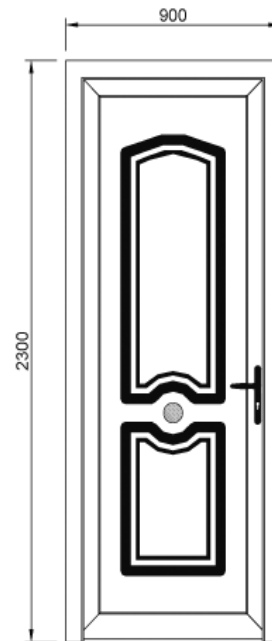

EXCLUSIF

Votre porte "FLEUVES ET RIVIÈRES" est fabriquée spécialement à vos mesures pour respecter son harmonie.

Les proportions des motifs sont respectées dans tous nos modèles, quelles que soient les dimensions de votre porte d'entrée.

Exemple de respect des proportions sur le modèle AUVIGNON

• Détail vitrage semi-fixe, décor plomb