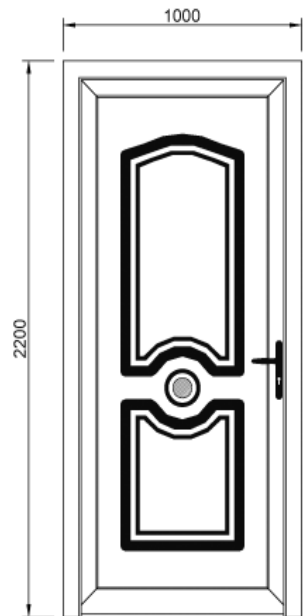

EXCLUSIF

Votre porte "FLEUVES ET RIVIÈRES" est fabriquée spécialement à vos mesures pour respecter son harmonie.

Les proportions des motifs sont respectées dans tous nos modèles, quelles que soient les dimensions de votre porte d'entrée.

Exemple de respect des proportions sur le modèle AUVIGNON

• Détail vitrage semi-fixe, décor plomb