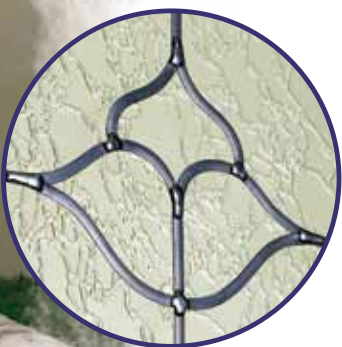

EXCLUSIF

Votre porte "FLEUVES ET RIVIÈRES" est fabriquée spécialement à vos mesures pour respecter son harmonie.

Les proportions des motifs sont respectées dans tous nos modèles, quelles que soient les dimensions de votre porte d'entrée.

Exemple de respect des proportions sur le modèle AUVIGNON

• Détail vitrage semi-fixe, décor plomb